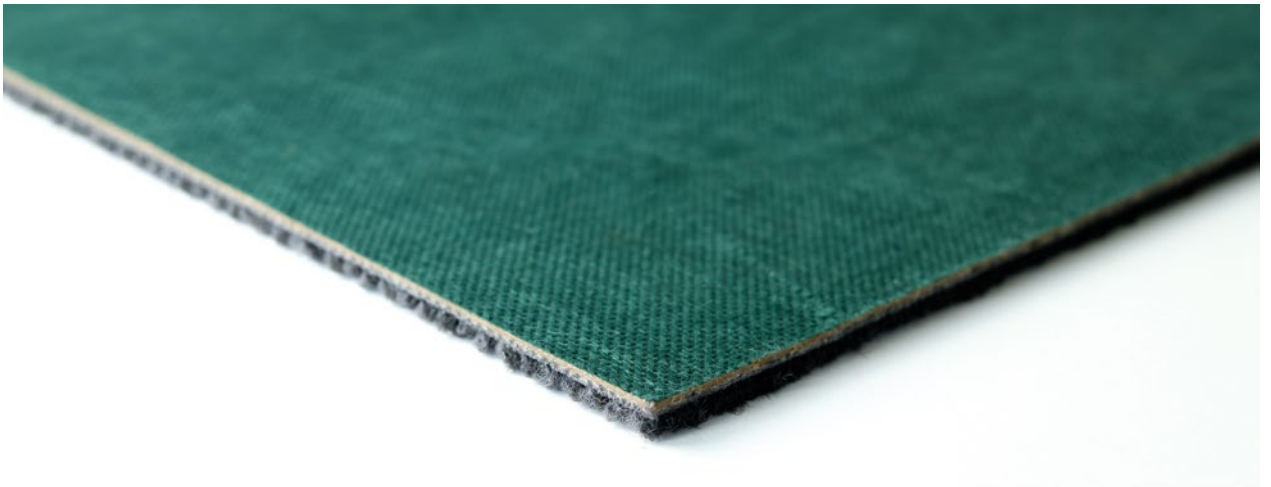

CircuitBac Green