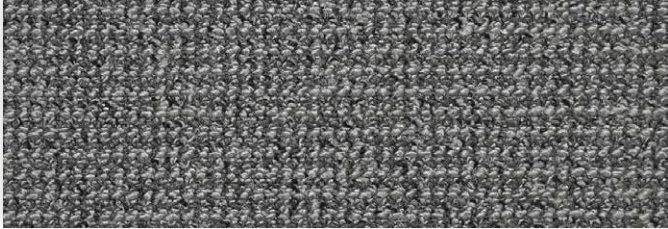

# Fame

**95** 4m + 5m

**39** 4m + 5m

**97** 4m + 5m

**34** 4m + 5m

**79** 4m + 5m

**49** 4m + 5m

**74** 4m + 5m

**44** 4m + 5m

**29** 4m + 5m

**84** 4m + 5m

La société Associated Weavers se réserve le droit de modifier les caractéristiques de ce produit tout en conservant les mêmes qualités techniques. Il est fortement conseillé d'utiliser les coloris moyens et foncés pour les pièces à grand trafic.