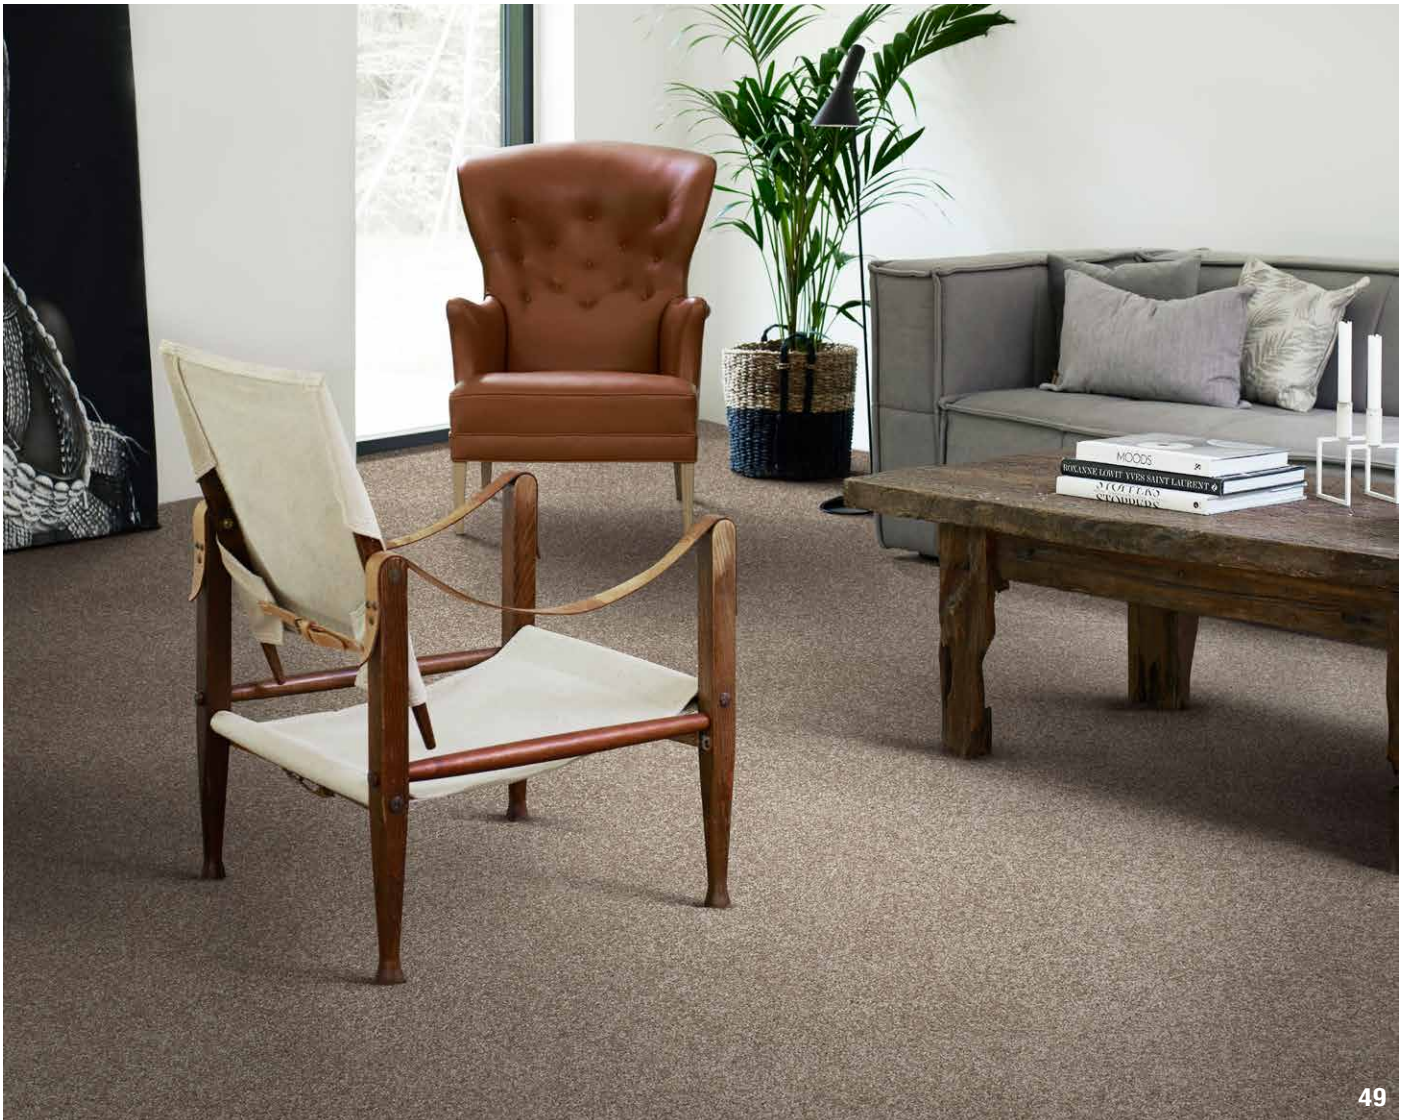

Gala

49

Velours	100% SDO
Dossier	FusionBac
Poids g/m²	1.200
Épaisseur totale en mm	13,5
Hauteur du velours en mm	11
Jauge	5/32
Densité: points/m²	117.500
Poids total: g/m²	2.010
Résistance thermique m²C°/W	0,17
Isolation aux bruits d'impact	DL_w = 28 dB
Classement feu	Efl
DOP	1008-SL0001

DOMAINE D'USAGE

Usage d'habitation : normal : Chambre, Séjour, Salle à manger

Polymatériau	100% SDO
Rücken	FusionBac
Poleinsatzgewicht g/m²	1.200
Gesamtdicke in mm	13,5
Polhöhe in mm	11
Teilung	5/32
Noppenzahl pro Qm	117.500
Gesamtgewicht: g/m²	2.010
Wärmedurchlasswiderstand in m²C°/W	0,17
Trittschalldämmung	DL_w = 28 dB
Einstufung Brennstufe	Efl
DOP	1008-SL0001

EINSATZBEREICH

Wohnbereich : mittel : Schlafzimmer, Wohnzimmer, Esszimmer

Pile	100% SDO
Backing	FusionBac
Pile weight g/m²	1.200
Total thickness in mm	13,5
Pile height in mm	11
Gauge	5/32
Tufts per sqm	117.500
Total weight in g/m²	2.010
Thermal resistance in m²C°/W	0,17
Impact sound isolation	DL_w = 28 dB
Fire Classification	Efl
DOP	1008-SL0001

PERFORMANCE

Domestic use : general : Bedroom, Living room, Dining room, Hobbyroom

FUSION BAC